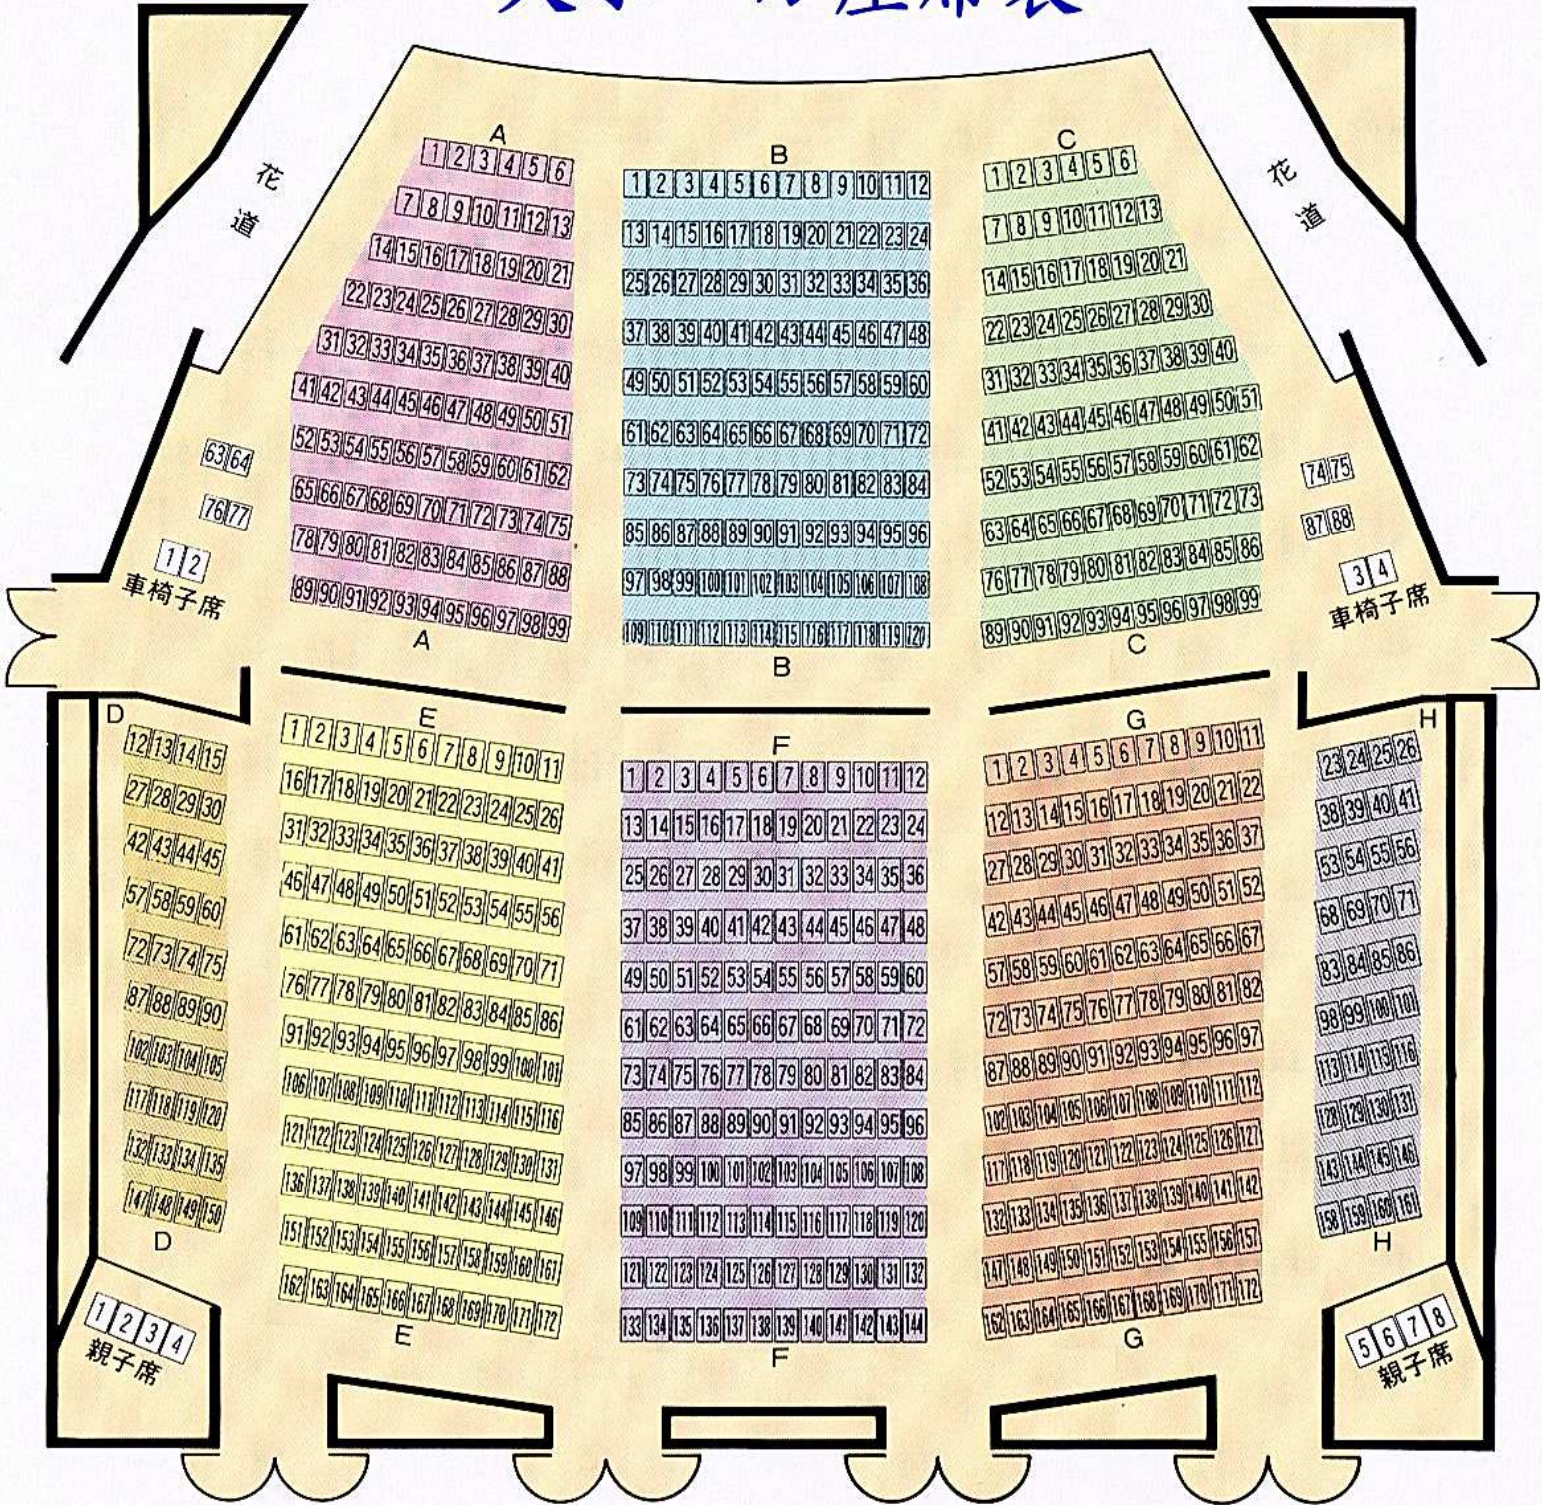

# 大ホール座席表

花道

花道

63|64

76|77

112

車椅子席

74|75

87|88

34

車椅子席

1 2 3 4  
親子席

5 6 7 8  
親子席