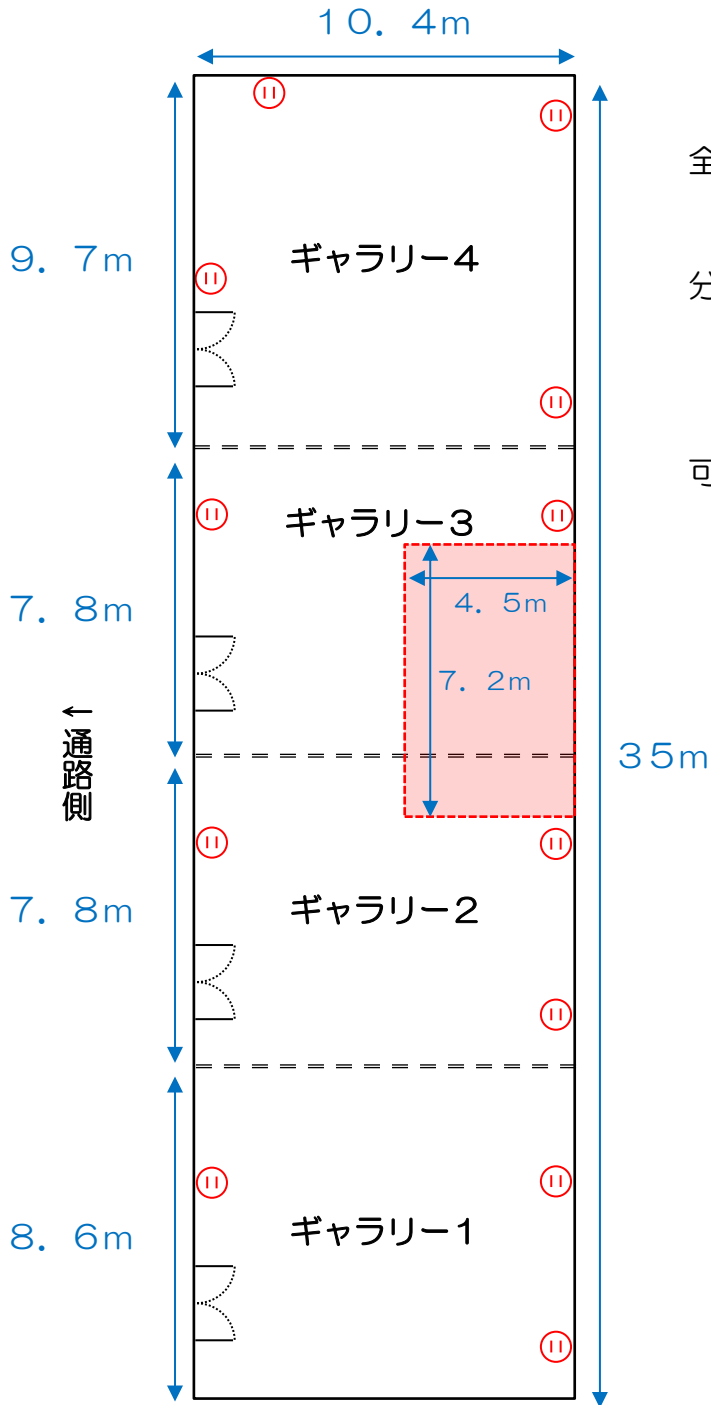

ギャラリー見取り図

全面利用 (1~4)

※4分割まで間仕切り可能

分割利用 (半面単位 1、2 / 3、4)

※単独でのご利用設定料金はありません

可動ステージ (全面利用時のみ使用可)

※幅 7.2m 奥行 4.5m 高さ 45cm/90cm