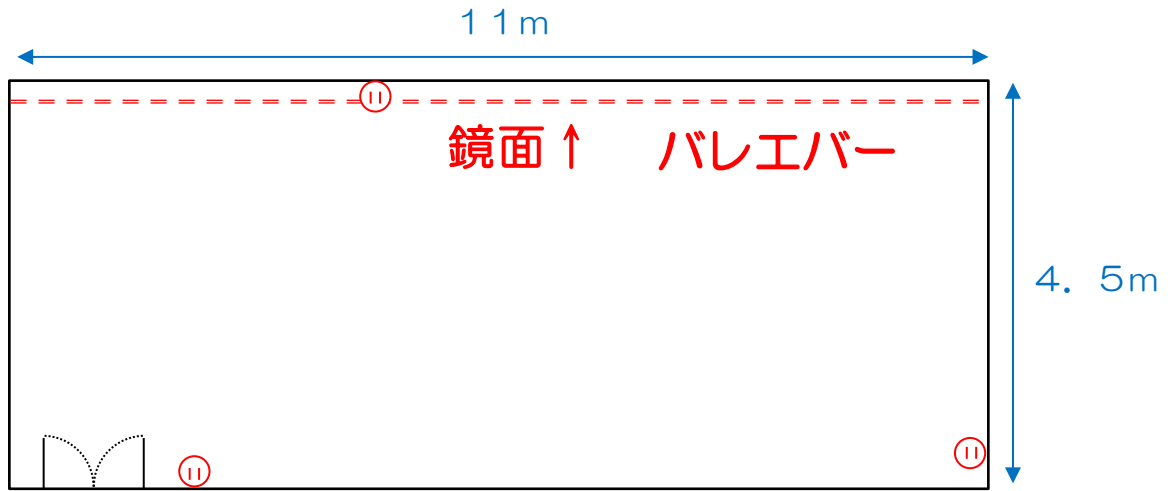

練習室2

↓小ホール舞台側

床面：フローリング
壁面：鏡（1面のみ）
バレエバー