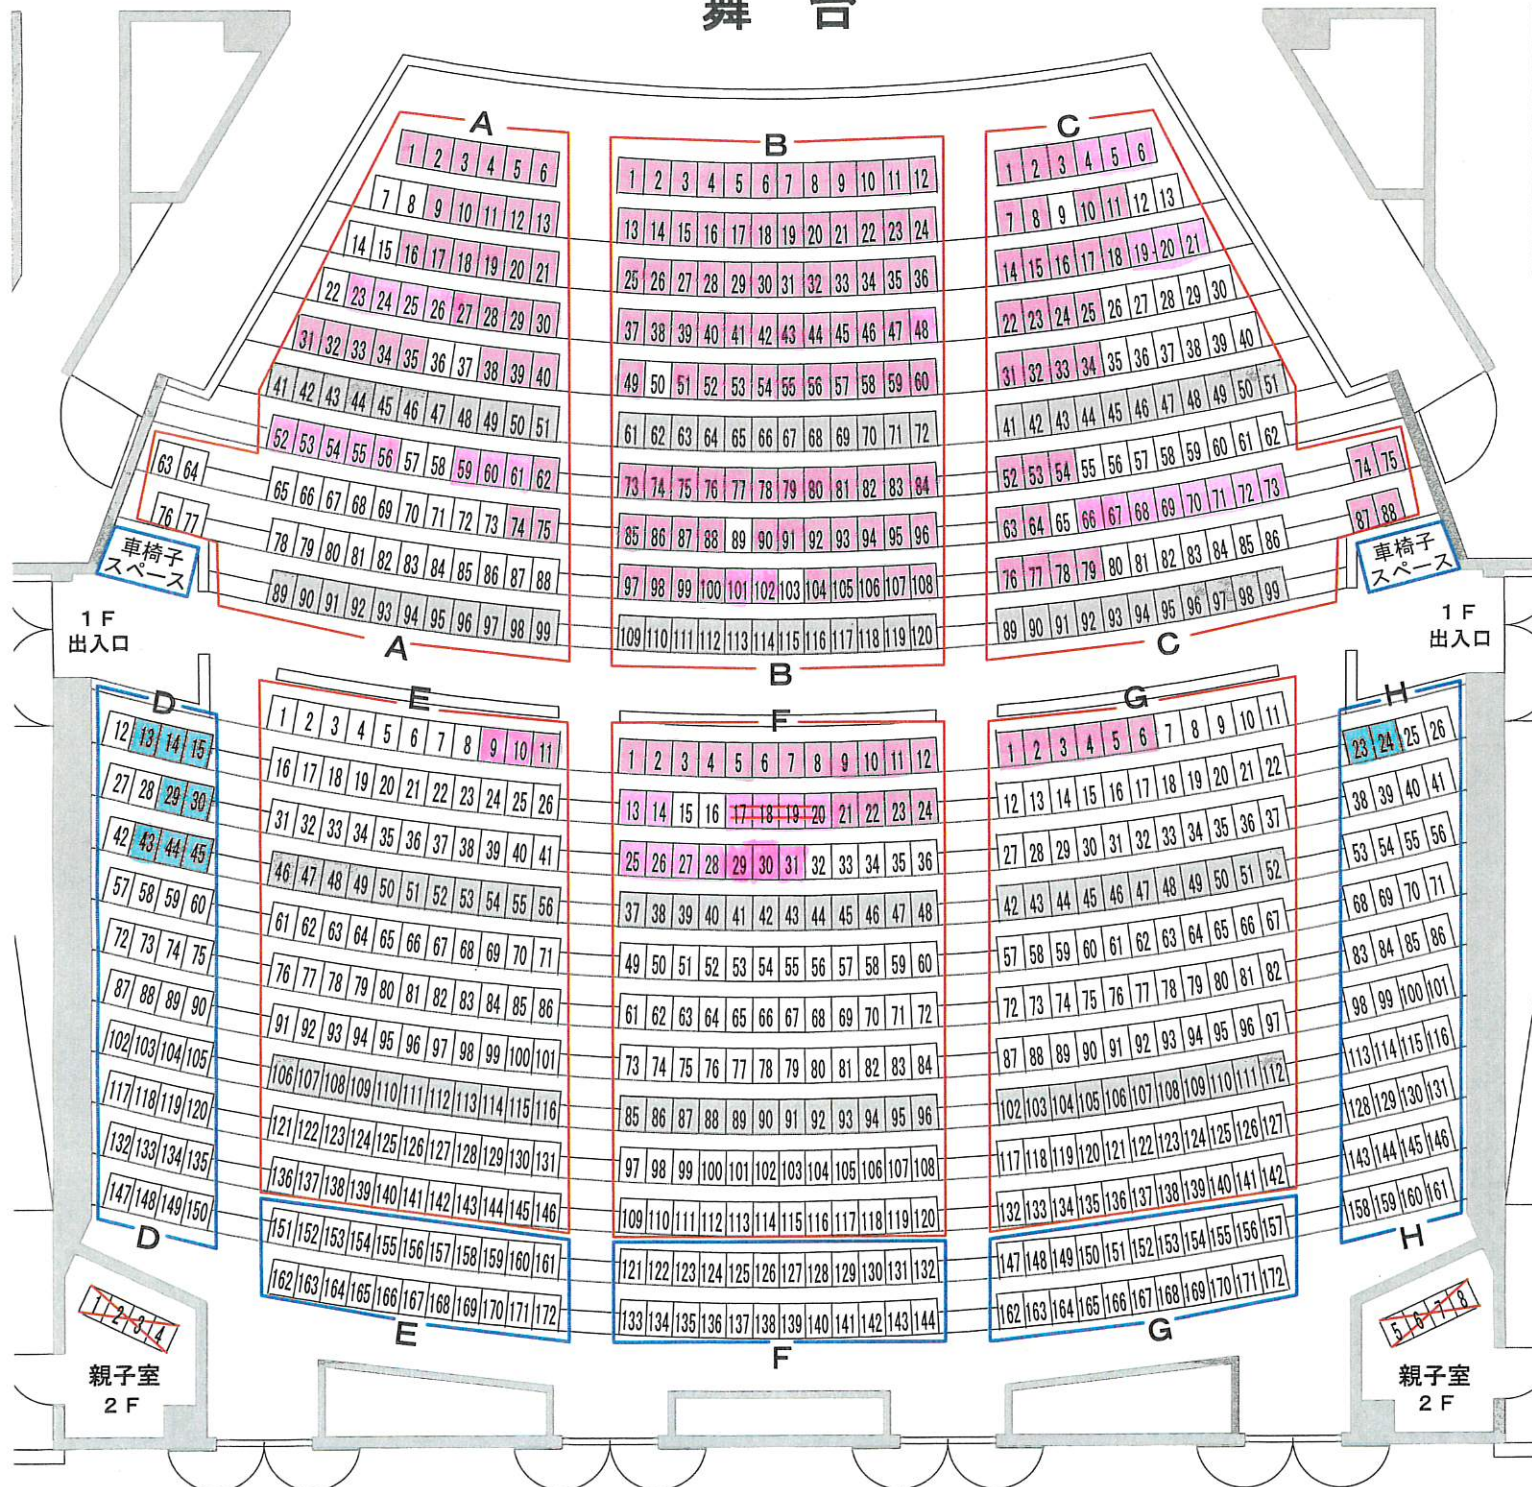

大ホール座席表

プレジャーBのコメディ・クラウン・サーカス

□ S席 2,500円 ペア 4,500円

□ A席 2,000円 ペア 3,600円

■ 販売済

■ 販売済

■ チケットぴあ販売

舞台

2 F 後方出入口 (4カ所)