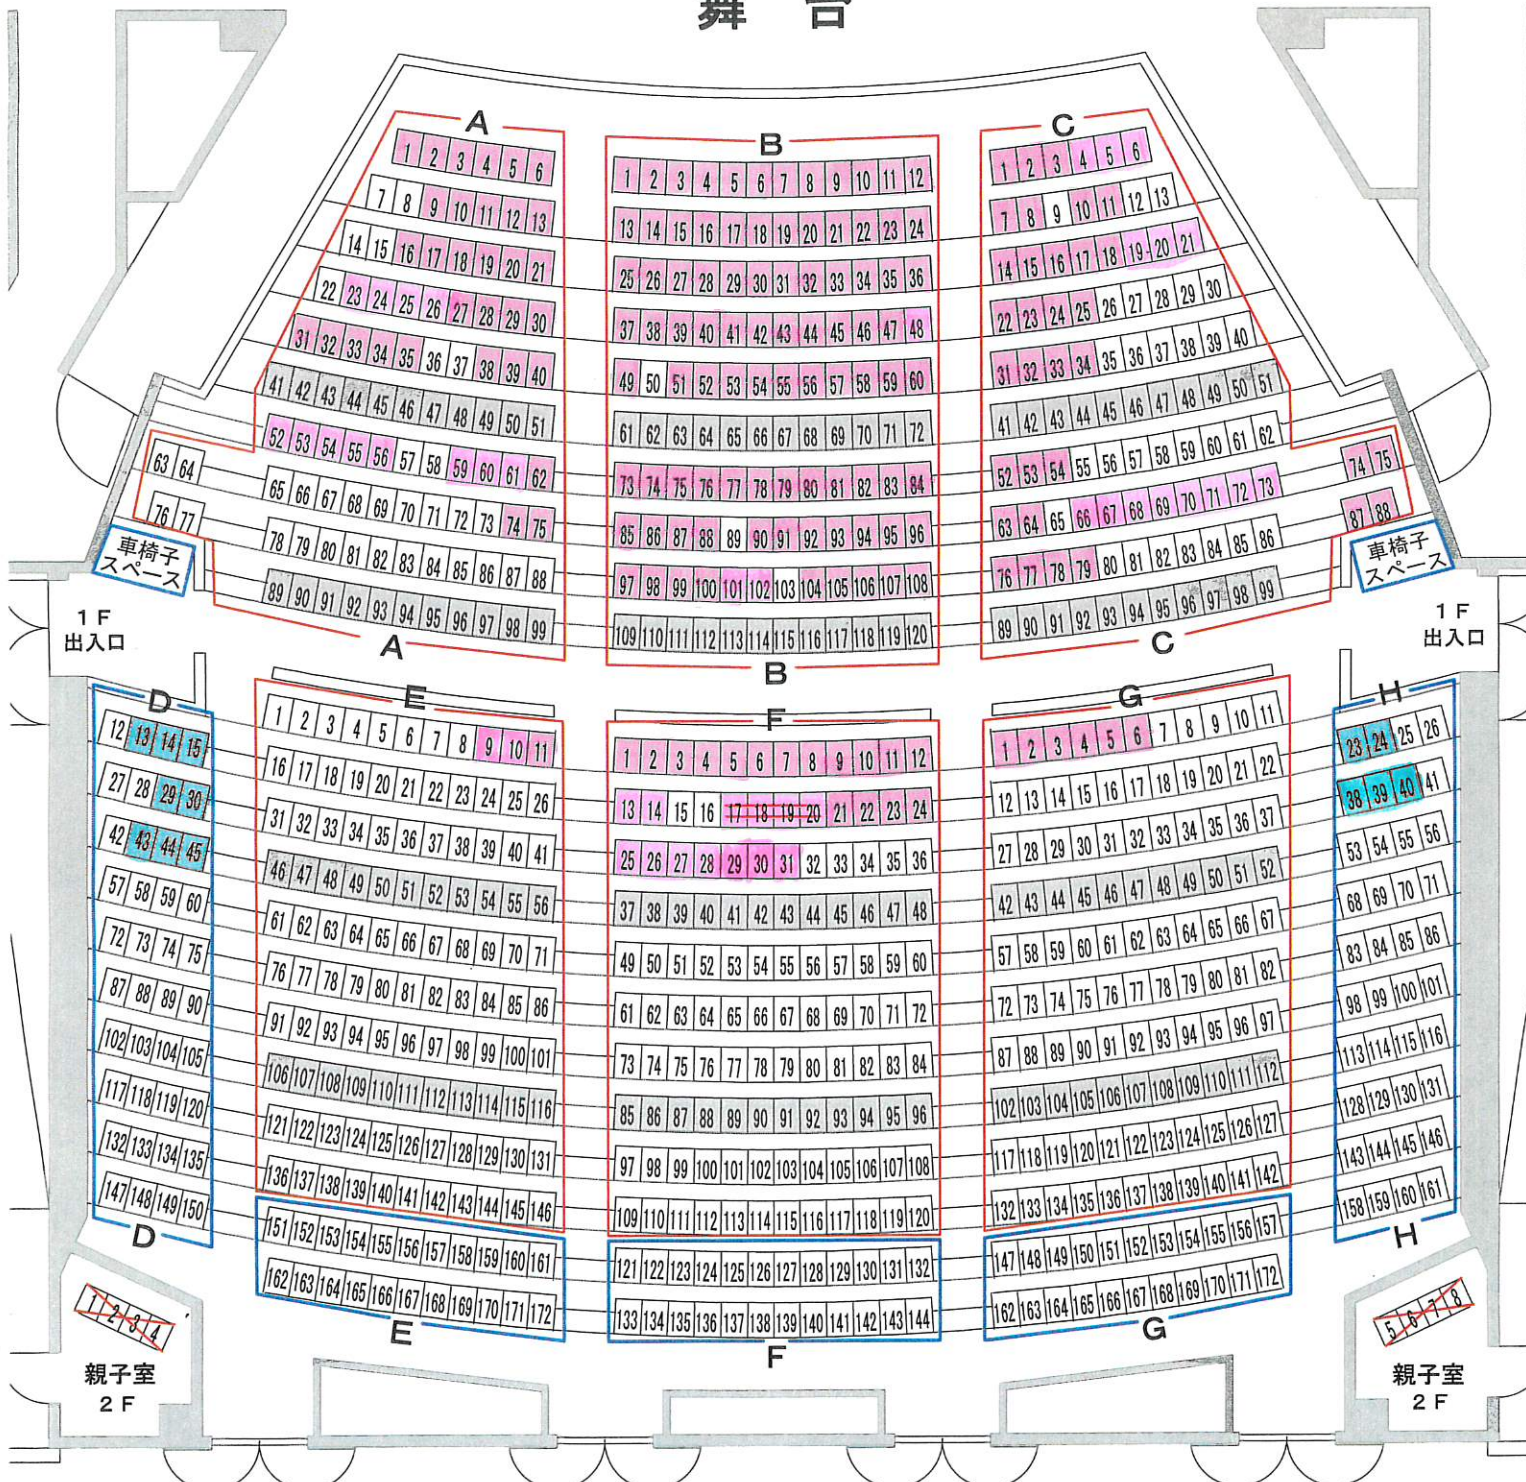

# 大ホール座席表

プレジャーBのコメディ・クラウン・サーカス

□ S席 2,500円 ペア 4,500円

□ A席 2,000円 ペア 3,600円

■ 販売済

■ 販売済

■ チケットぴあ販売

舞台

2F後方出入口 (4ヵ所)