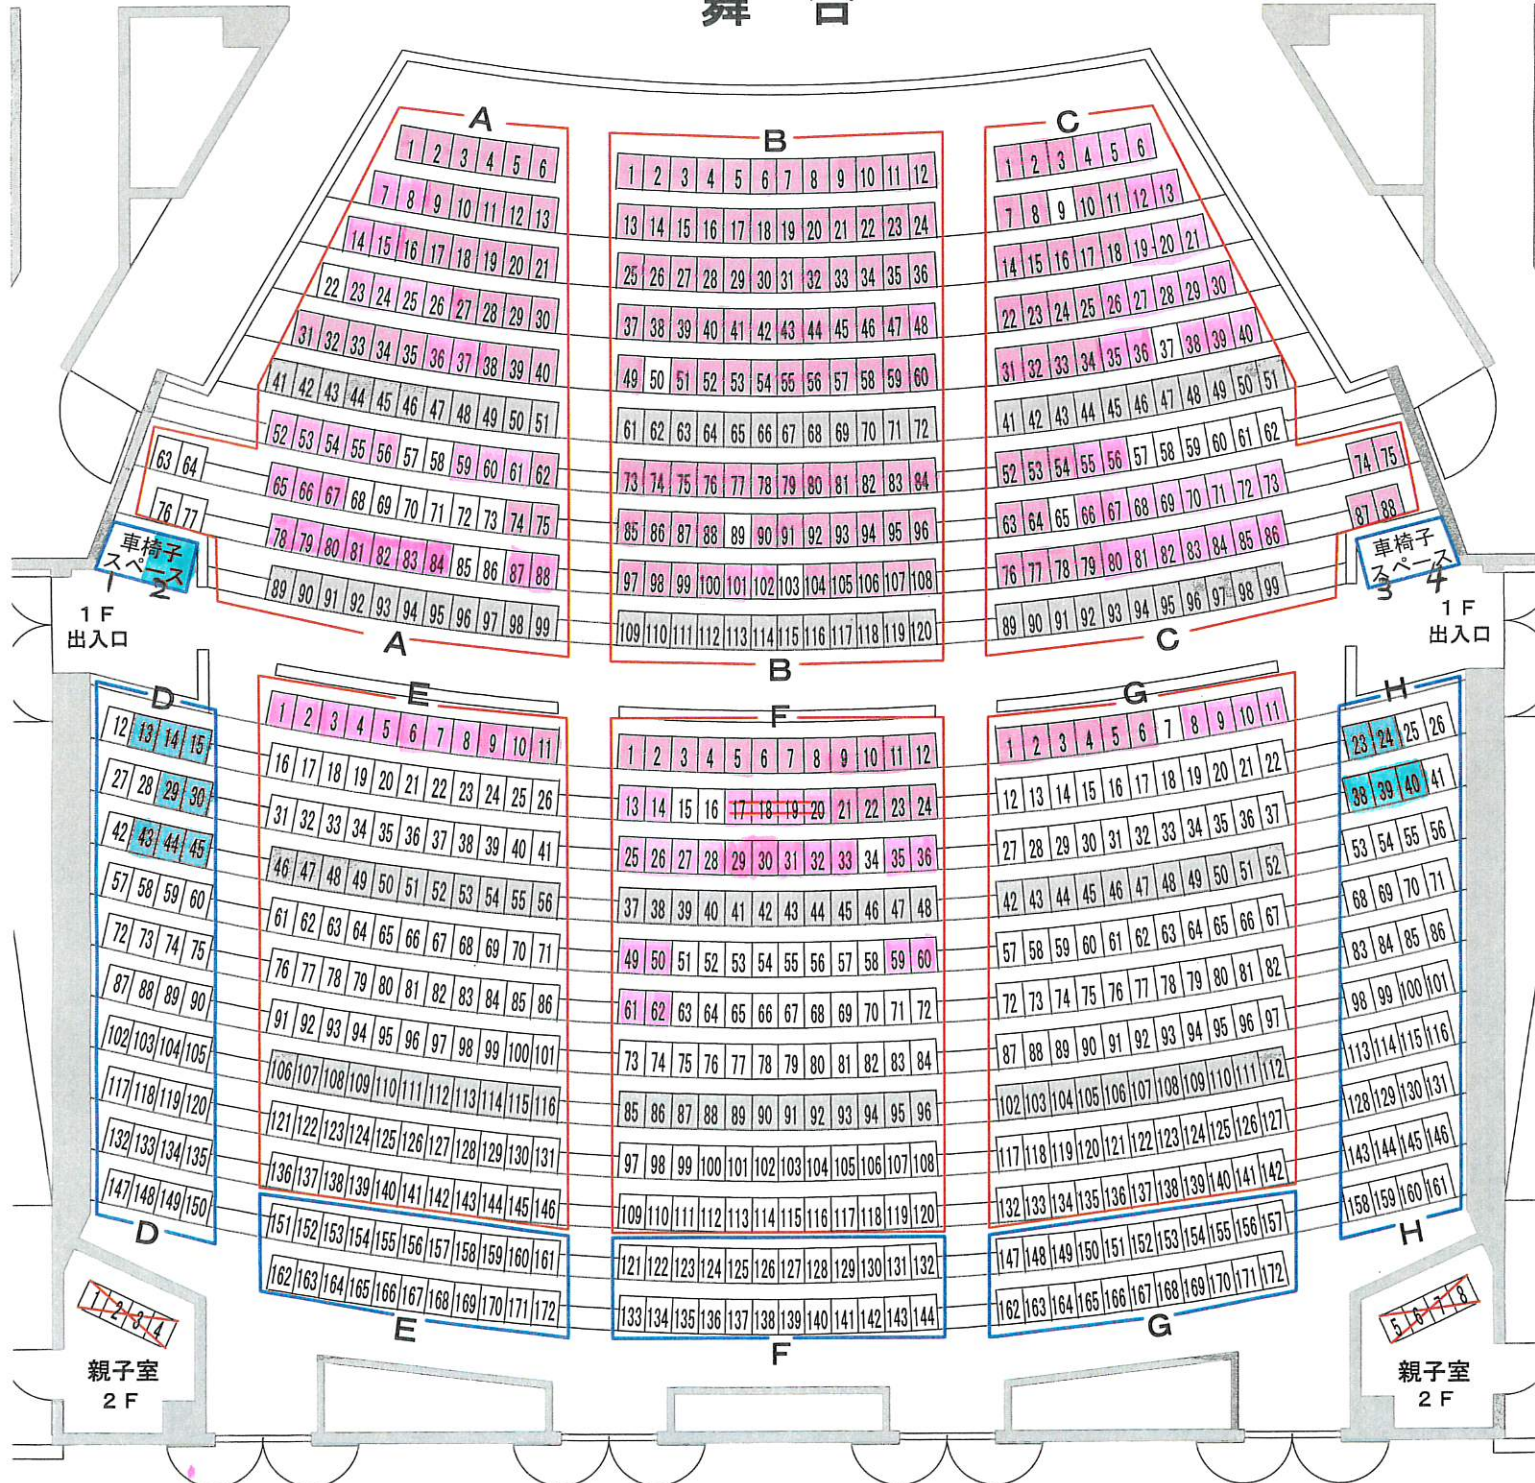

大ホール座席表

プレジャーBのコメディアン・クラウン・サーカス

□ S席 2,500円 ペア 4,500円
 □ A席 2,000円 ペア 3,600円

■ 販売済

■ 販売済

■ チケットぴあ販売

舞台

2F後方出入口 (4ヵ所)