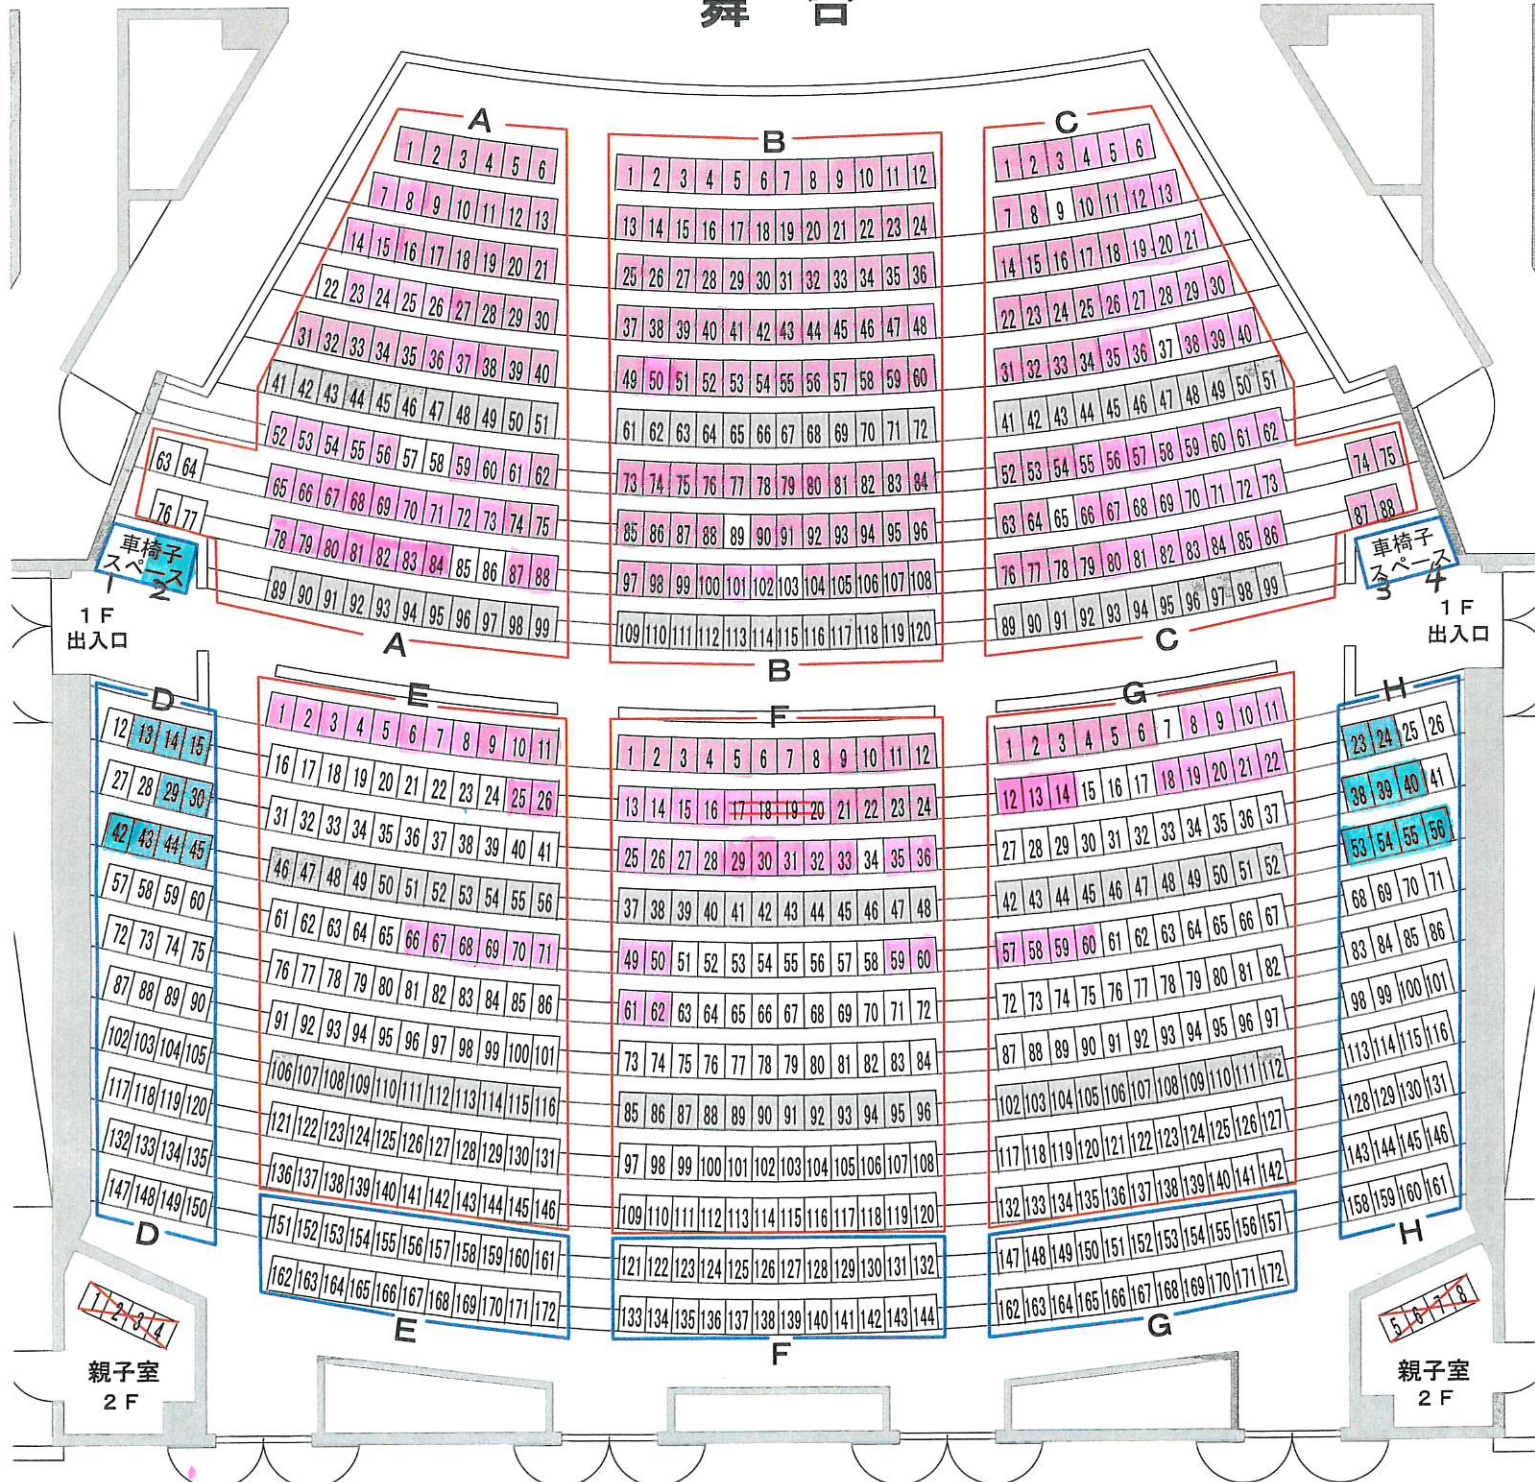

大ホール座席表

プレジャーBのコメディ・クラウン・サーカス

□ S席 2,500円 ペア 4,500円

□ A席 2,000円 ペア 3,600円

■ 販売済

■ 販売済

■ チケットぴあ販売

舞台

2F後方出入口 (4カ所)